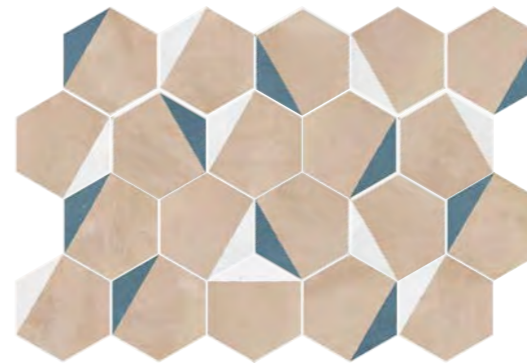

20 patterns